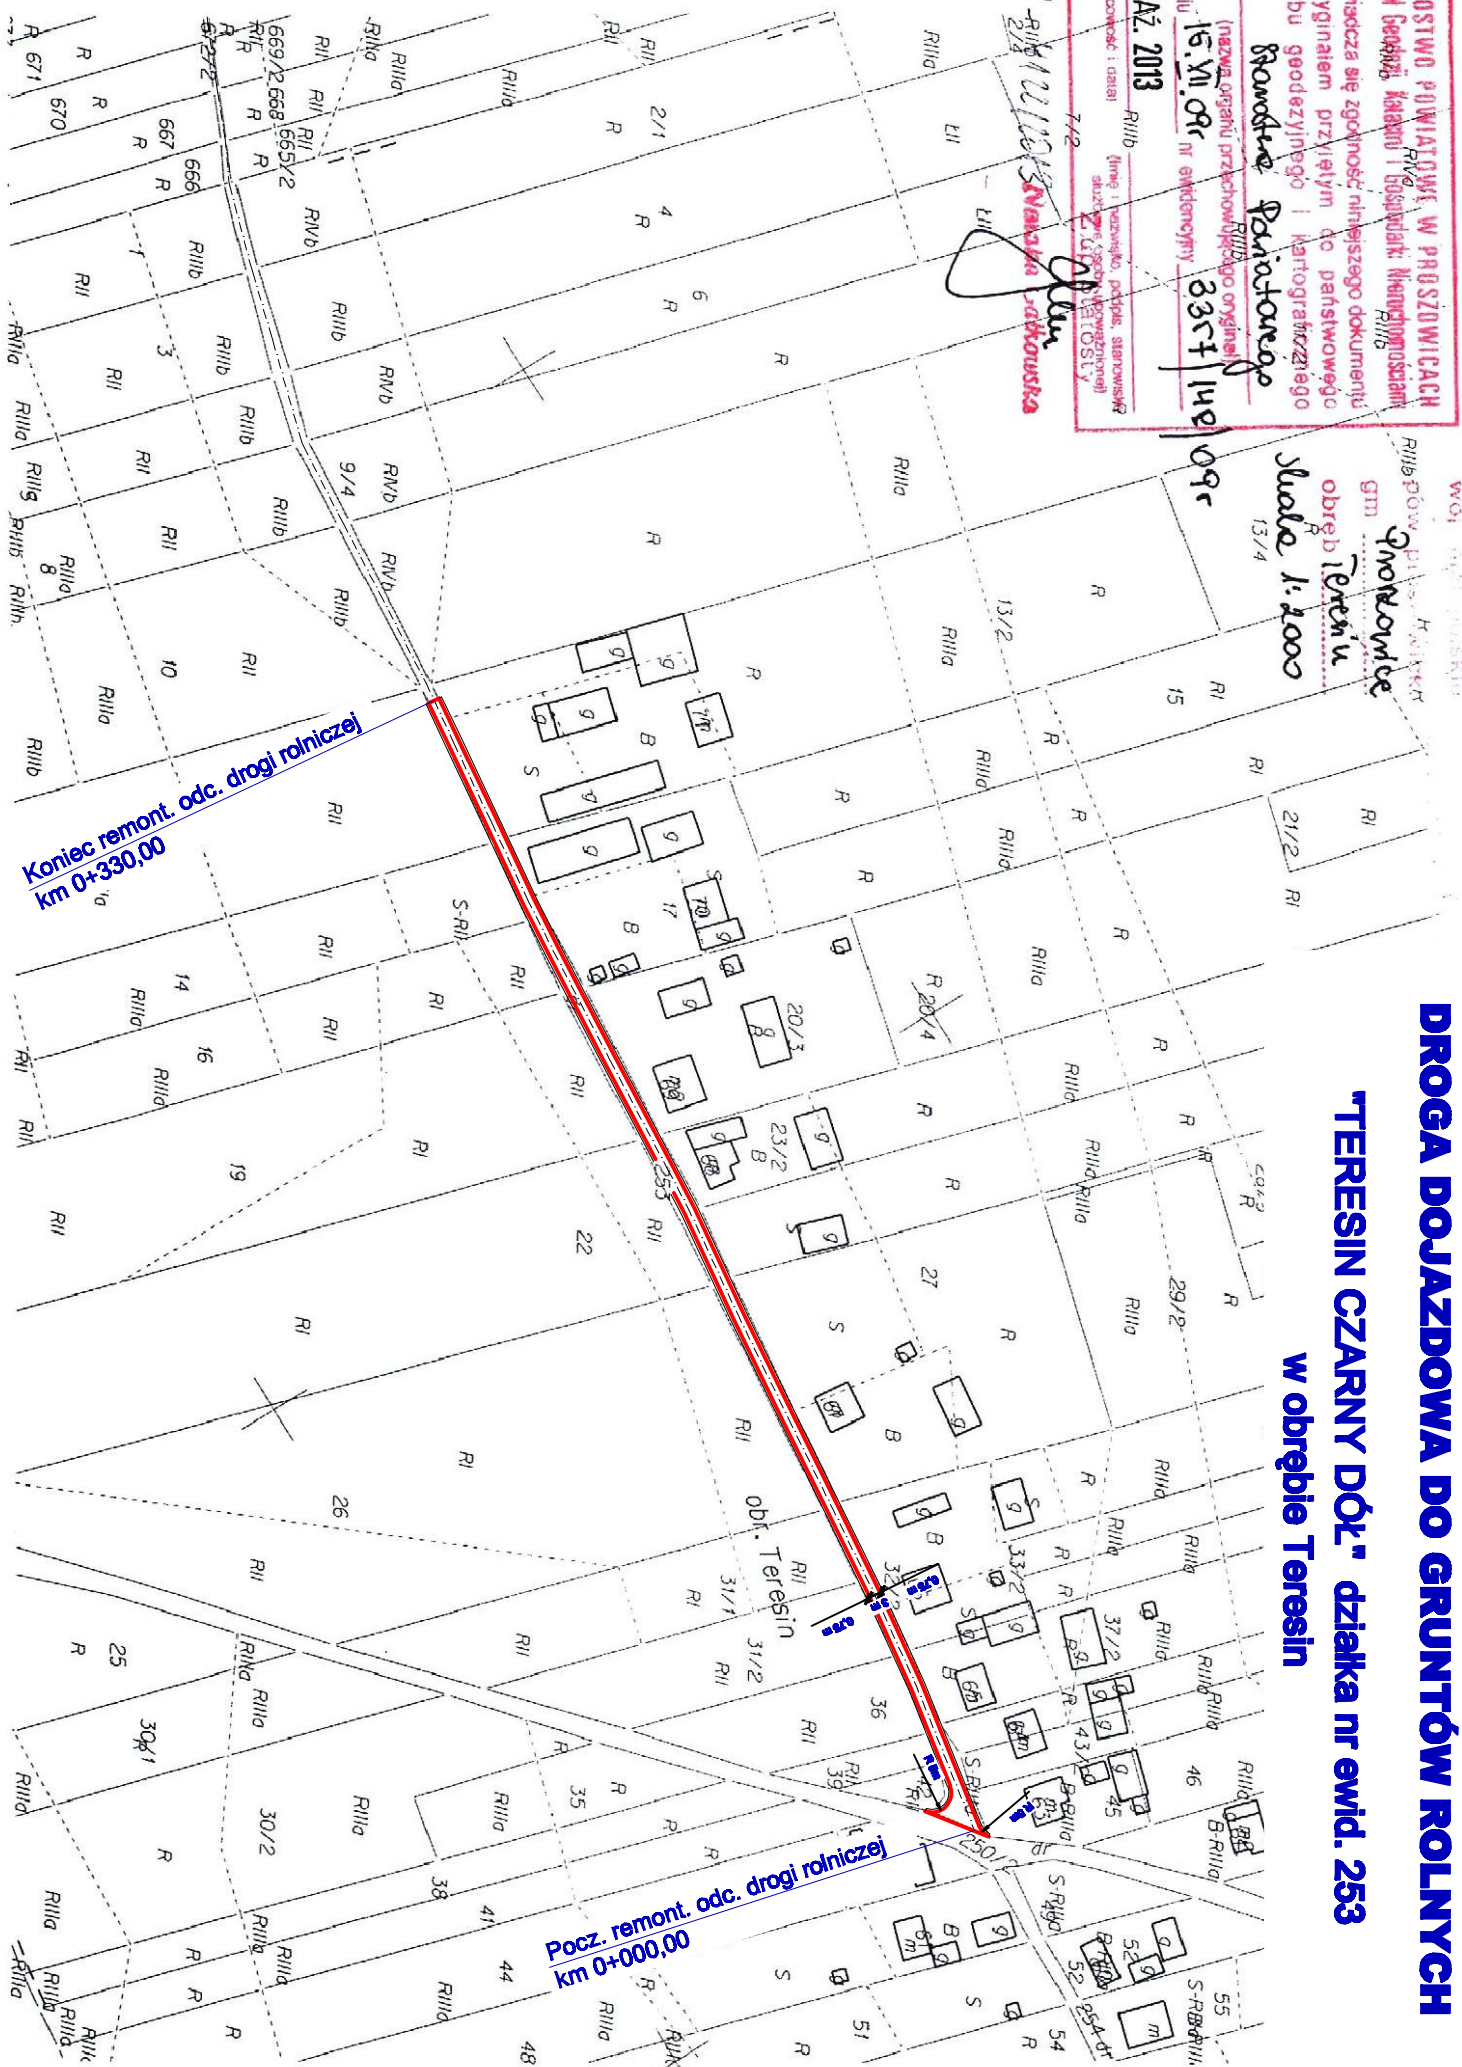

DROGA DOJAZDOWA DO GRUNTÓW ROLNYCH

"TERESIN CZARNY DÓŁ" działka nr ewid. 253 w obrębie Teresin

STAROSTWO POWIATOWE W PROSZOWICACH
Wydział Geodezji, Katastru i Gospodarki Nieruchomościami
Powstała się zgodność niniejszego dokumentu z oryginałem przyjętym do państwowego zasobu geodezyjnego i kartograficznego
Branżowe Projektowe
(nazwa organu przechowującego oryginał)
w dniu 15.11.09r nr ewidencyjny 335T/142/09r
09 PAŹ 2013
[miejsce i data] [imię i nazwisko, paczka, stanowisko, adres, telefon, e-mail]
712
DL 218/22/2013
Naszkic
Jadrowska

Koniec remont. odc. drogi rolniczej
km 0+330,00

Pocz. remont. odc. drogi rolniczej
km 0+000,00