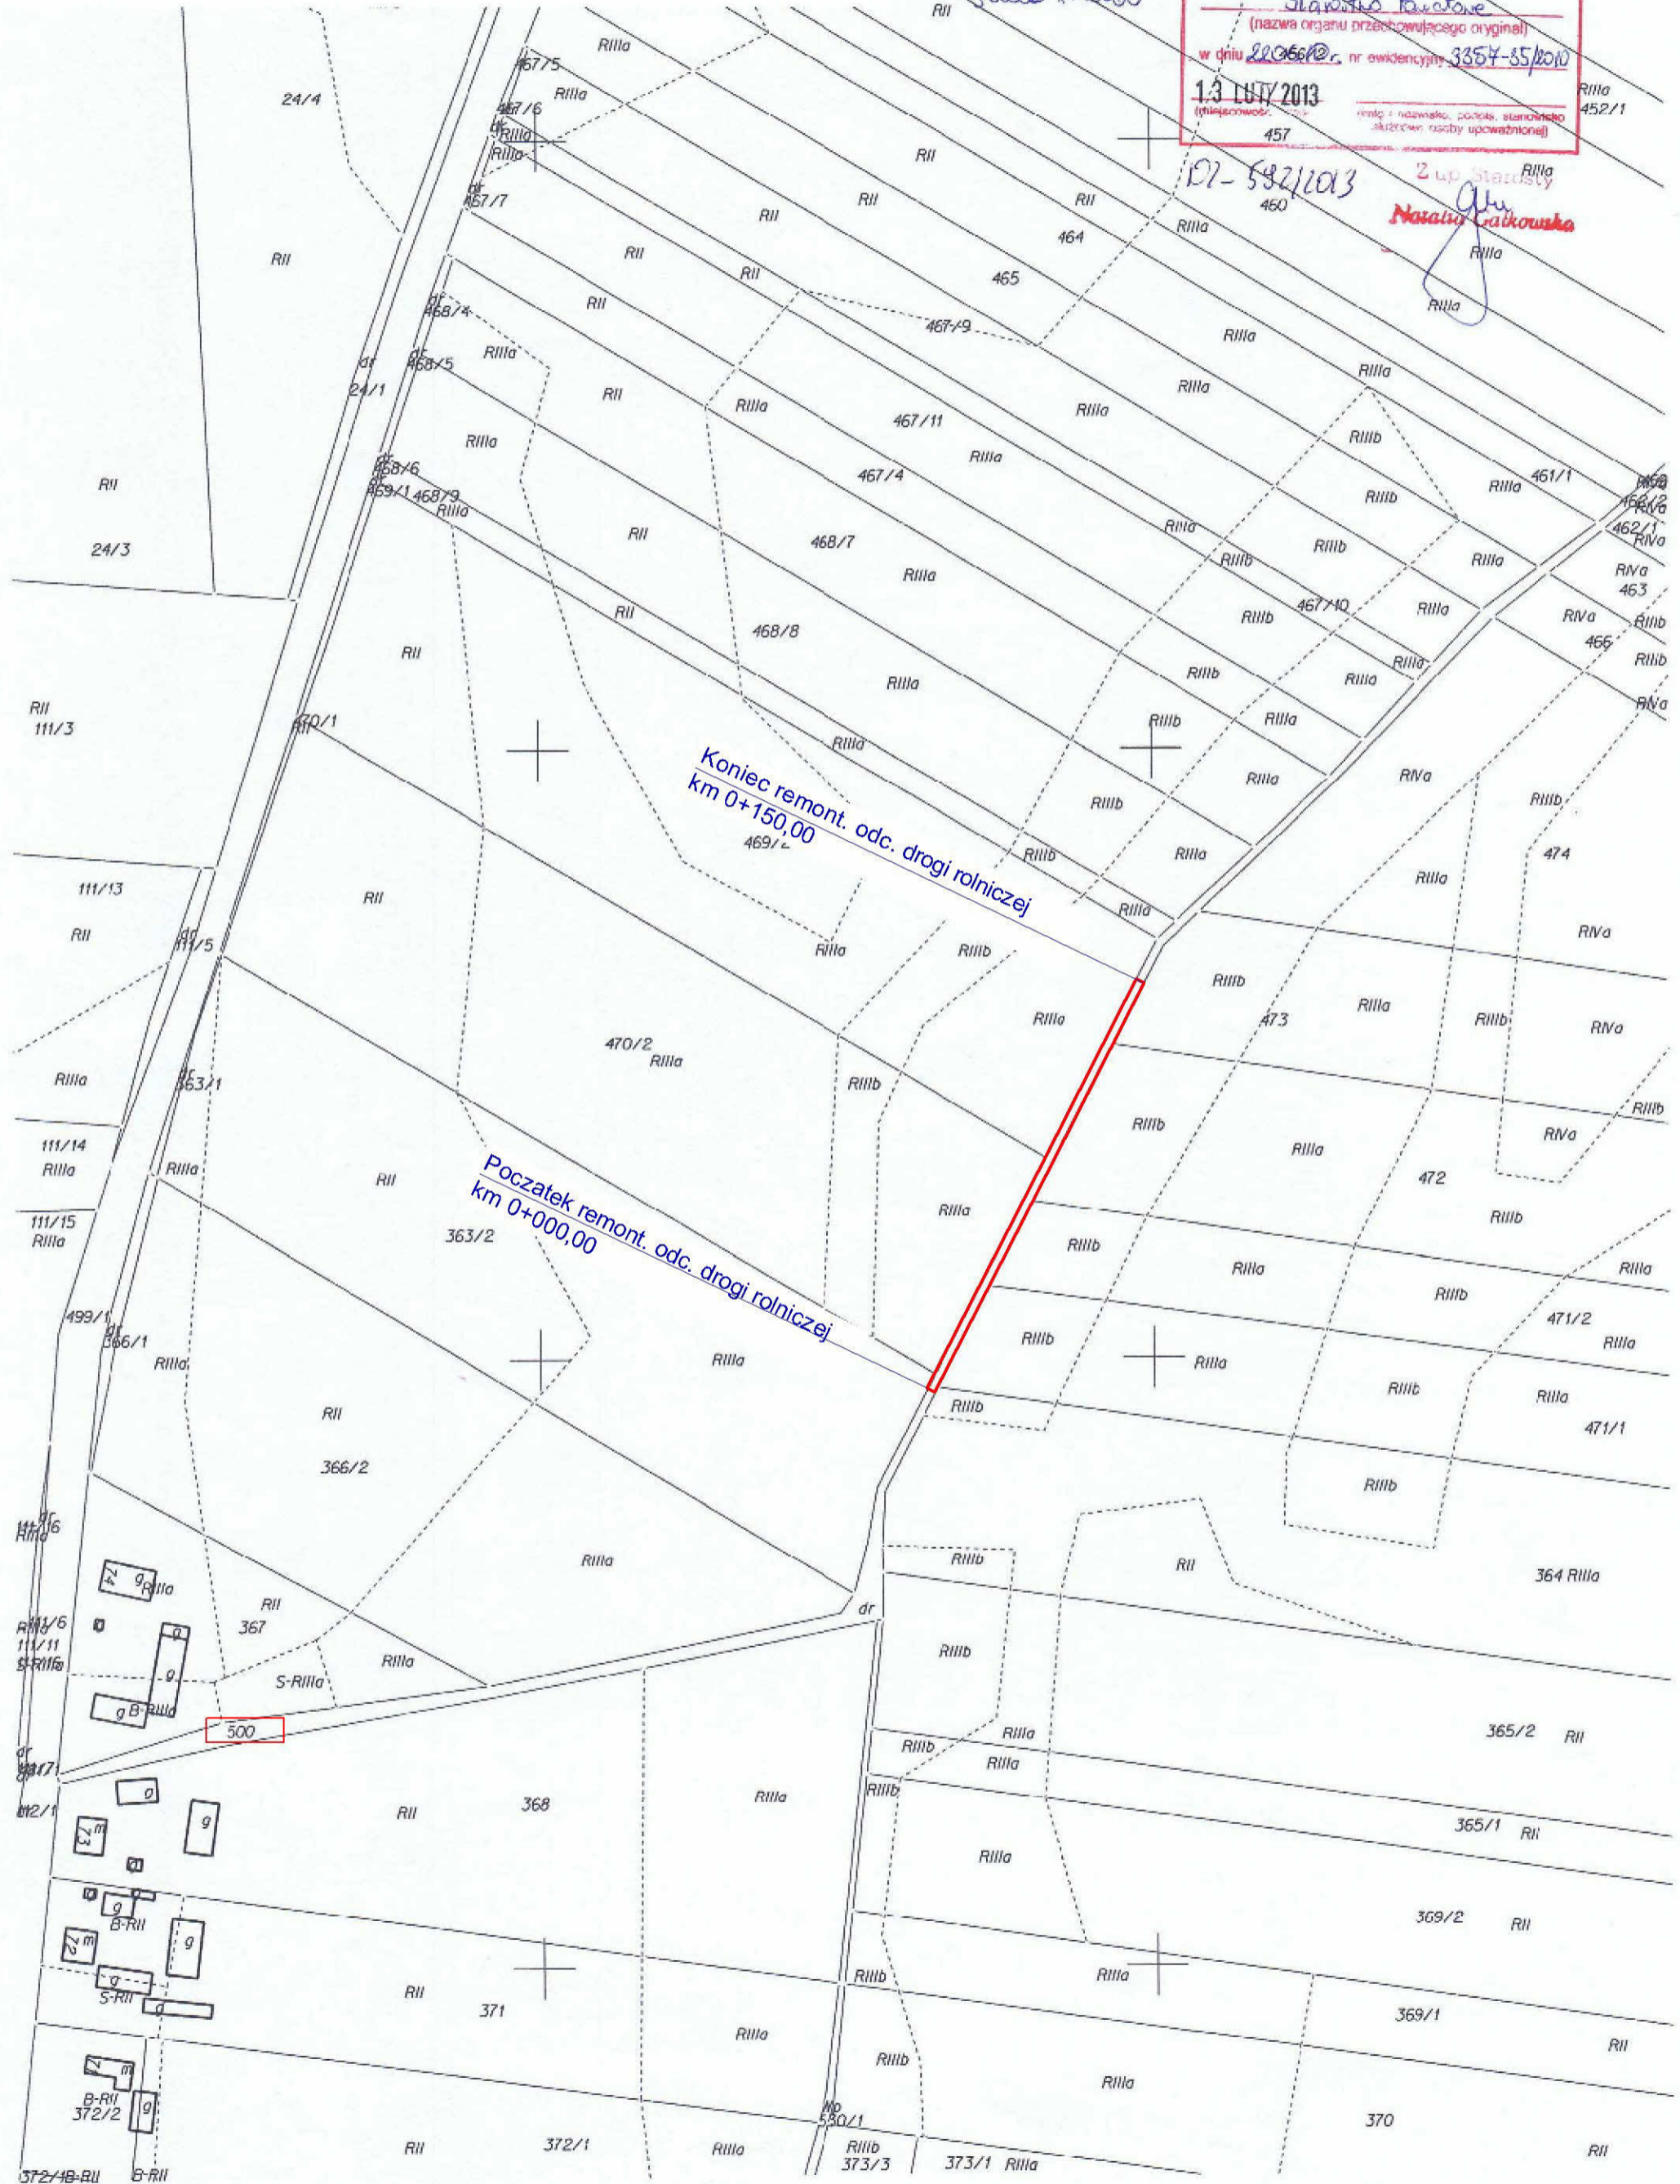

DROGA DOJAZDOWA DO GRUNTÓW ROLNYCH

"BOBIN" działka nr ewid. 500
w obrębie Bobin

1 : 2000

woj. **małopolskie**
pow. **proszowicki**
gm. **Proszowice**
obręb **Bobin**
skala 1:2000

RYAROSTWO POWIATOWE W PROSZOWICACH
Wydział Geodezji, Katastru i Gospodarki Nieruchomościami
Pozwiera się zgodzić niniejszego dokumentu z oryginałem przyjętym do państwowego zasobu geodezyjnego i kartograficznego
Stanisław Białecki
(nazwa organu przechowującego oryginał)
w dniu **22.06.2013** r. nr ewidencyjny **3354-35/2010**
13 LUTY 2013
(miejscowość)
imię i nazwisko, podpis, stanowisko (skrzynka na sedy upoważnionej)
07-582/2013
2 up. Stanisław
Natalia Galkowska